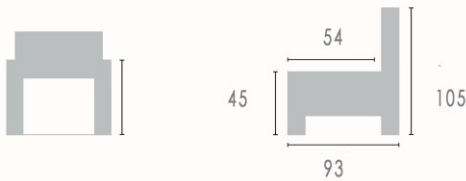

HINEL SOFT

BEKLEDING / REVETEMENTS			VERING / SUSPENSION	
STOF/TISSU	LEDERLOOK/LOOK		LEDER / CUIR	
VULLING	STANDAARD	MEDIUM SOFT	MEDIUM HARD/DUR	PREMIUM
ZIT/ASSISE	30 KG/M³	35 KG/M³	40 KG/M³	55 KG/M³
RUG/ DOS	SOFT			
RELAX				
FIX/FIXE		RELAX ELEKTRISCH/ELECTRIQUE ☐		
WALL AWAY / DOS AU MUR