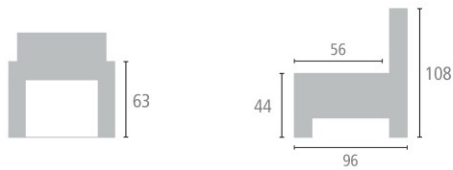

LINO

TECHNISCHE FICHE - FICHE TECHNIQUE

ROMP BOISERIE	Beuk + plaat Hêtre + panneaux de particules
VERING SUSPENSION	Zit : Nosag Rug : Singels Assise : Nosag Dossier : Sangles
SCHUIM MOUSSE	Polyurethaanschuim EUROPEES: zit: 30kg / rug: 17kg + watte / armen: 20kg Optie: polyurethaanschuim SOFT 35kg: polyurethaanschuim HARD 40kg: Koudschuim PREMIUM 55/25kg Mousse polyuréthane EUROPIENE: assise: 30kg / dossier: 17kg + ouate / manchettes: 20kg Option : Mousse polyuréthane SOFT: assise: 35kg Mousse polyuréthane DUR : assise: 40kg Mousse Froid PREMIUM 55/25 kg
RELAX	Type Wall Away Dos au mur
BEKLEDING REVÊTÈMENT	Naar keuze Mono en Bi-kleur, Contrasterende garen Au choix, Mono en Bi-couleur. Piqûres Contrastées
POTEN PIEDS	Plastic Plastic

Foto Model LINO Bi-kleur/colour

LINO SOFT

BEKLEDING / REVETEMENTS			VERING / SUSPENSION	
STOF/TESSU	LEDERLOOK/LOOK	LEDER / CUIR	NOSAG	
VULLING	STANDAARD	MEDIUM SOFT	MEDIUM HARD / DUR	PREMIUM
ZIT / ASSISE	30 KG/M ³	35 KG/M ³	40 KG/M ³	55 KG/M ³
RUG / DOS	SOFT			
RELAX				
FIX/FIXE		RELAX ELEKTRISCH/ELECTRIQUE		
WALL AWAY / DOS AU MUR				