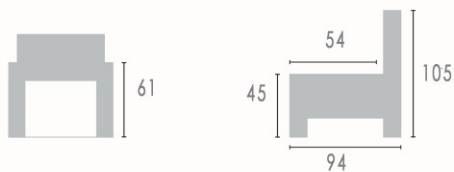

BEKLEDING / REVETEMENTS			VERING / SUSPENSION	
STOF / TISSU	LEDERLOOK / LOOK	LEDER / CUIR	NOSAG	
VULLING	STANDAARD	MEDIUM SOFT	MEDIUM HARD / DUR	PREMIUM
ZIT / ASSISE	30 KG/M³	35 KG/M³	40 KG/M³	55 KG/M³
RUG / DOS	SOFT			
RELAX				
FIX/FIXE		RELAX ELEKTRISCH/ELECTRIQUE		
WALL AWAY / DOS AU MUR