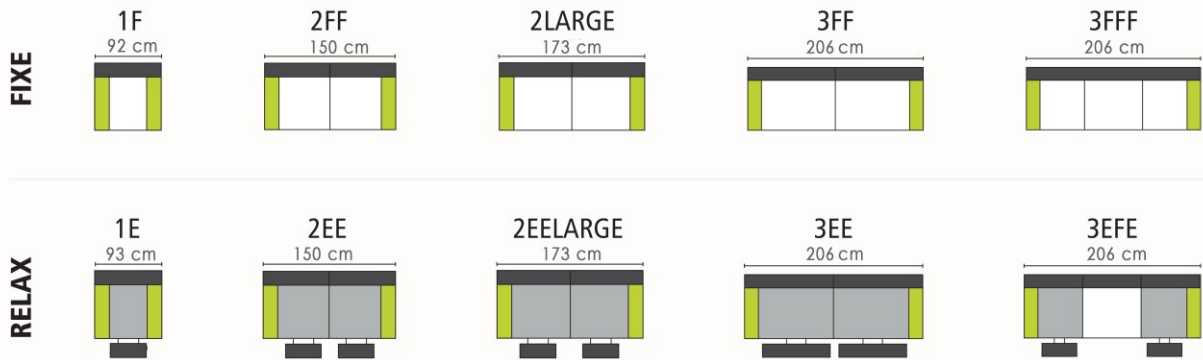

JENY

TECHNISCHE FICHE - FICHE TECHNIQUE

ROMP BOISERIE	Beuk + plaat Hêtre + panneaux de particules
VERING SUSPENSION	Zit : Nosag Rug : Singels Assise : Nosag Dossier : Sangles
SCHUIM MOUSSE	Polyurethaanschuim EUROPEES: zit: 30kg / rug: 17kg + watte / armen: 20kg Optie: polyurethaanschuim SOFT 35kg: polyurethaanschuim HARD 40kg: Koudschuim PREMIUM 55/25kg Mousse polyuréthane EUROPIENE: assise: 30kg / dossier: 17kg + ouate / manchettes: 20kg Option : Mousse polyuréthane SOFT: assise: 35kg Mousse polyuréthane DUR : assise: 40kg Mousse Froid PREMIUM 55/25 kg
RELAX	Type Wall Away Dos au mur
BEKLEDING REVETËMENT	Naar keuze Mono en Bi-kleur, contrasterende garen Au choix, Mono en Bi-couleur. Piqûres contrasté
POTEN PIEDS	Metaal Métalique

JENY SOFT

BEKLEDING / REVETEMENTS			VERING / SUSPENSION	
STOF / TISSU	LEDERLOOK / LOOK	LEDER / CUIR	NOSAG	
VULLING	STANDAARD	MEDIUM SOFT	MEDIUM HARD / DUR	PREMIUM
ZIT / ASSISE	30 KG/M ³	35 KG/M ³	40 KG/M ³	55 KG/M ³
RUG / DOS	SOFT			
RELAX				
FIX/FIXE		RELAX ELEKTRISCH/ELECTRIQUE		
WALL AWAY / DOS AU MUR				