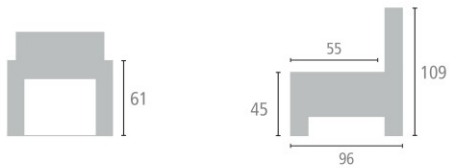

BEKLEDING / REVETEMENTS			VERING / SUSPENSION	
STOF/TISSU	LEDERLOOK/LOOK	LEDER / CUIR	NOSAG	
VULLING	STANDAARD	MEDIUM SOFT	MEDIUM HARD/ DUR	PREMIUM
ZIT / ASSISE	30 KG/M³	35 KG/M³	40 KG/M³	55 KG/M³
RUG/ DOS	SOFT			
RELAX				
FIXE	RELAX MANUEEL/ MANUEL		RELAX ELEKTRISCH / ELECTRIQUE	
NOT WALL AWAY / NON DOS AU MUR