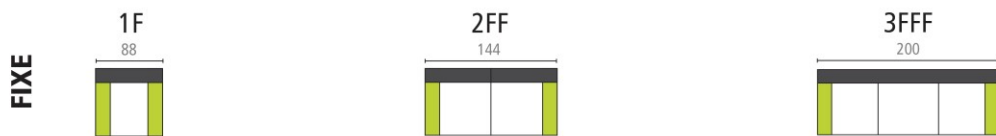

BEKLEDING / REVETEMENTS			VERING / SUSPENSION	
STOF/TISSU	LEDERLOOK/LOOK	LEDER / CUIR	NOSAG	
VULLING	STANDAARD	MEDIUM SOFT	MEDIUM HARD/ DUR	PREMIUM
ZIT / ASSISE	30 KG/M³	35 KG/M³	40 KG/M³	55 KG/M³
RUG/ DOS	SOFT			
RELAX				
FIXE	RELAX MANUEEL/ MANUEL		RELAX ELEKTRISCH / ELECTRIQUE	
NOT WALL AWAY / NON DOS AU MUR