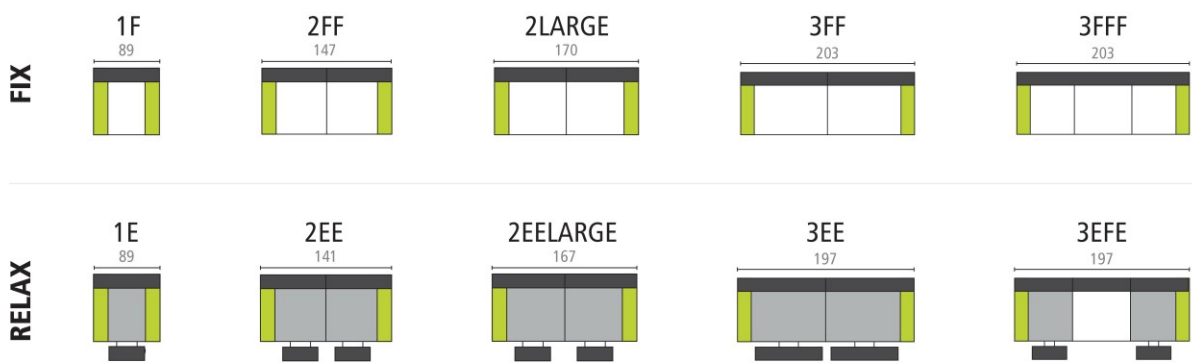

DUNE

TECHNISCHE FICHE - FICHE TECHNIQUE

ROMP BOISERIE	Beuk + plaat Hêtre + panneaux de particules
VERING SUSPENSION	Zit : Nosag Rug : Singels Assise : Nosag Dossier : Sangles
SCHUIM MOUSSE	Polyurethaanschuim EUROPEES: zit: 30kg / rug: 17kg + watte / armen: 20kg Optie: polyurethaanschuim SOFT 35kg: polyurethaanschuim HARD 40kg: Koudschuim PREMIUM 55/25kg Mousse polyuréthane EUROPIENE: assise: 30kg / dossier: 17kg + ouate / manchettes: 20kg Option : Mousse polyuréthane SOFT: assise: 35kg Mousse polyuréthane DUR : assise: 40kg Mousse Froid PREMIUM 55/25 kg
RELAX	Type Wall Away Dos au mur
BEKLEDING REVETÈMENT	Naar keuze Mono en Bi-kleur, Contrasterende garen (toon op toon = DULCE) Au choix, Mono en Bi-couleur. Piqûres Contrastées (Ton sur Ton = DULCE)
POTEN PIEDS	Plastic Plastic

Foto Model DUNE Bi-kleur/colour

DUNE SOFT

BEKLEDING / REVETEMENTS			VERING / SUSPENSION	
STOF / TISSU	LEDERLOOK / LOOK	LEDER / CUIR	NOSAG	
VULLING	STANDAARD	MEDIUM SOFT	MEDIUM HARD / DUR	PREMIUM
ZIT / ASSISE	30 KG/M ³	35 KG/M ³	40 KG/M ³	55 KG/M ³
RUG / DOS	SOFT			
RELAX				
FIX / FIXE		RELAX ELEKTRISCH / ELECTRIQUE <input type="checkbox"/>		
WALL AWAY / DOS AU MUR				

INFO MEERPRIJS / SUPPLEMENT MOUSSE

De meerprijs voor de zit en/of rug mousses worden als volgt berekent :

Les suppléments pour les mousses d'assises et/ou dos sont comptés comme suit :

X	CODE
1x	1 – 1R – 1E – 1D – 1TR - CLUB 1AN10 – 1NA10 – 1AEN10 – 1NEA10 – 1AN – 1NA 1NN10 – 1NEN10 – HOEK/COIN
1.5x	1AN15 – 1NA15 – 1AEN15 – 1NEA15 – 1NN15 – 1NEN 15
2x	2 – 2FF – 2LARGE – 2EF – 2FE – 2EE – 2EE LARGE – 2RR 2AN – 2NA – 2AEFN – 2NFEA – 2NN – 2ER – 2RE LCAN10 – LCNA10 – MNY -MYN
3x	3 – 3FF – 3RR – 3EE – 3EF – 3FE – 3FFF – 3RRR – 3ERE 3ERR – 3RRE – 3EFE – 3RTR – 3ETR – 3RTE 3AN – 3NA – 3AEFN – 3NFEA – LCAN15 – LCNA15