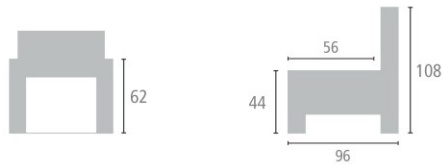

BEKLEDING / REVETEMENTS			VERING / SUSPENSION	
STOF / TISSU	LEDERLOOK / LOOK	LEDER / CUIR	NOSAG	
VULLING	STANDAARD	MEDIUM SOFT	MEDIUM HARD / DUR	PREMIUM
ZIT / ASSISE	30 KG/M³	35 KG/M³	40 KG/M³	55 KG/M³
RUG / DOS	SOFT			
RELAX				
FIX / FIXE		RELAX ELEKTRISCH / ELECTRIQUE ☐		
WALL AWAY / DOS AU MUR