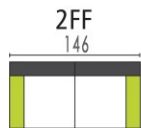

COBAR

FIX

RELAX

BEKLEDING / REVETEMENTS			VERING / SUSPENSION	
STOF / TISSU	LEDERLOOK / LOOK		LEDER / CUIR	
VULLING	STANDAARD	MEDIUM SOFT	MEDIUM HARD / DUR	PREMIUM
ZIT / ASSISE	30 KG/M³	35 KG/M³	40 KG/M³	55 KG/M³
RUG / DOS	SOFT			
RELAX				
FIX / FIXE		RELAX ELEKTRISCH / ELECTRIQUE		
WALL AWAY / DOS AU MUR