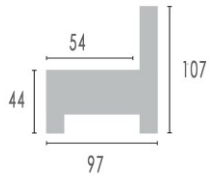

COBAR

FIX

RELAX

BEKLEDING / REVETEMENTS			VERING / SUSPENSION	
STOF / TISSU	LEDERLOOK / LOOK		LEDER / CUIR	
VULLING	STANDAARD	MEDIUM SOFT	MEDIUM HARD / DUR	PREMIUM
ZIT / ASSISE	30 KG/M³	35 KG/M³	40 KG/M³	55 KG/M³
RUG / DOS	SOFT			
RELAX				
FIX / FIXE		RELAX ELEKTRISCH / ELECTRIQUE		
WALL AWAY / DOS AU MUR