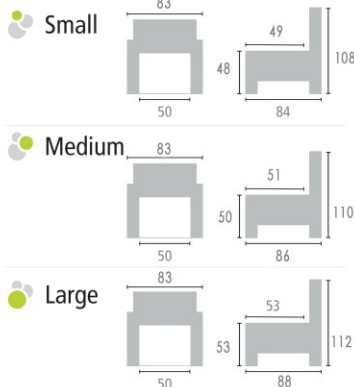

X	CODE
1x	1 – 1R – 1E – 1D – 1TR - CLUB 1AN10 – 1NA10 – 1AEN10 – 1NEA10 – 1AN – 1NA 1NN10 – 1NEN10 – HOEK/COIN
1.5x	1AN15 – 1NA15 – 1AEN15 – 1NEA15 – 1NN15 – 1NEN 15
2x	2 – 2FF – 2LARGE – 2EF – 2FE – 2EE – 2EE LARGE – 2RR 2AN – 2NA – 2AEFN – 2NFEA – 2NN – 2ER – 2RE LCAN10 – LCNA10 – MNY -MYN
3x	3 – 3FF – 3RR – 3EE – 3EF – 3FE – 3FFF – 3RRR – 3ERE 3ERR – 3RRE – 3EFE – 3RTR – 3ETR – 3RTE 3AN – 3NA – 3AEFN – 3NFEA – LCAN15 – LCNA15

CLEO FORM

1 PIED POOT NOIR/ZWART CHROME/CHROOM

Rond

Etoile Ster

2 TAILLE FORMAAT

3 MOUVEMENTS BEWEGING

Relax Manuel Manuele Relax

Moteur Double Dubbele Motor